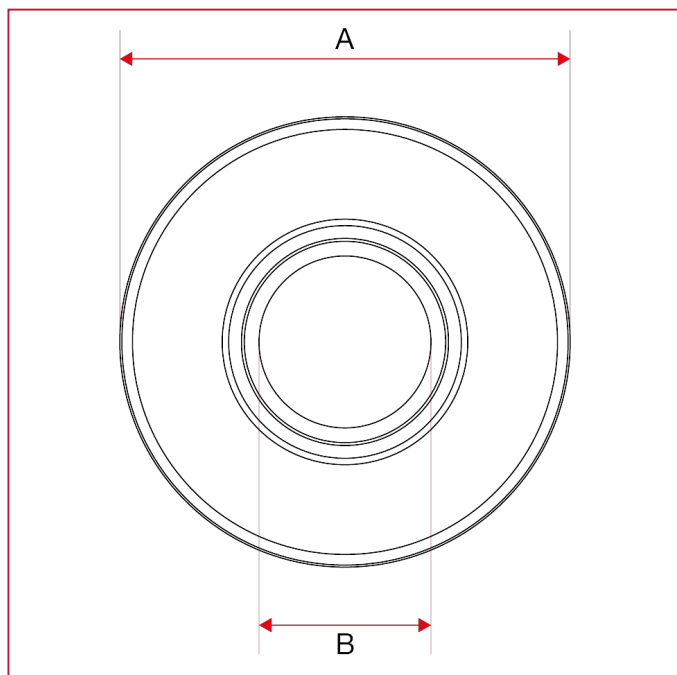

ВСТРАИВАЕМЫЕ И ПЕРЕКРЫВАЮЩИЕ КРАНЫ

285 Розетка из нержавеющей стали

ГАБАРИТНЫЕ РАЗМЕРЫ

	1/2"
DN	15
A	55
B	21,1