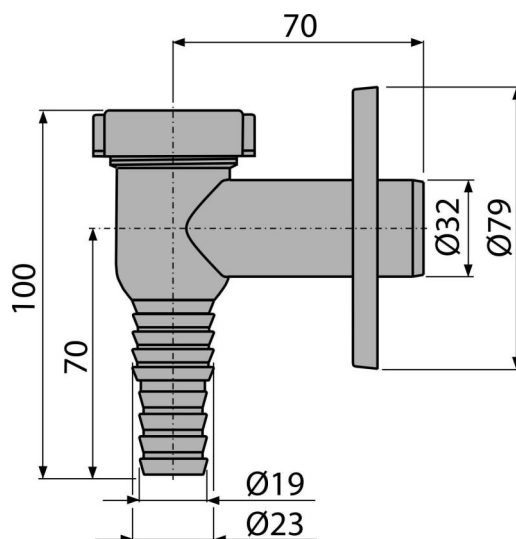

APS1

Сифон для стиральной машины наружный, хром DN32

Область применения

Для подключения стиральной или посудомоечной машины

Характеристика

- Материал: ABS – хромированный
- Штуцер для шланга Ø19 и Ø23 мм
- Подключение к стоковой трубе Ø32 мм
- Сервисное отверстие для легкой чистки
- Сухой клапан для предотвращения запахов из канализации

Содержание комплекта

- Шарик гидрозатвора с пружиной
- Пластиковое хромированное обрамление
- Корпус сифона

Код заказа, Логистическая информация

Код	EAN	Вес (шт упаковка паллета)	Размеры (шт упаковка)	Количество (упаковка паллета)
APS1	8594045933710	0,08 7,53 230,8 кг	100x80x90 590x240x390 мм	100 2800 шт